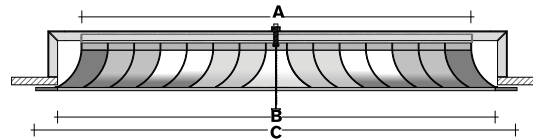

[ img.1 ]

[ img.2 ]

[ img.3 ]

[ img.4 ]

[ **img.1** ] corte vertical sem registo  
coupe verticale sans registre  
vertical cross-section without damper  
corte vertical sin regulador

[ **img.2** ] alçado frente  
vue de face  
front view  
vista frontal

[ **img.3** ] corte vertical com registo  
coupe verticale avec registre  
vertical cross-section with damper  
corte vertical con regulador

[ **img.4** ] corte horizontal com P/M  
coupe horizontale avec P/M  
horizontal cross-section with P/M  
corte horizontal con P/M

dimensões (mm) dimensions (mm) dimensions (mm) dimensiones (mm)

**LxH** **600x600**

**A** 492mm

**B** 550mm

**C** 600mm