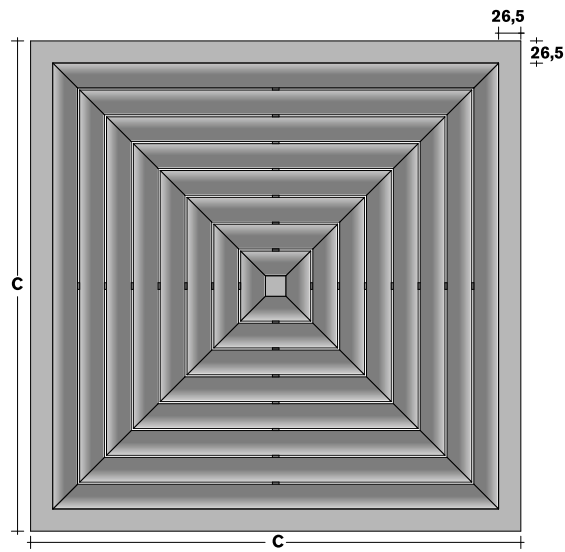

[ img.1 ]

[ img.2 ]

[ img.3 ]

[ img.4 ]

[ **img.1** ] corte vertical sem registo  
coupe verticale sans registre  
vertical cross-section without damper  
corte vertical sin regulador

[ **img.2** ] alçado frente  
vue de face  
front view  
vista frontal

[ **img.3** ] corte vertical com registo  
coupe verticale avec registre  
vertical cross-section with damper  
corte vertical con regulador

[ **img.4** ] corte horizontal com P/M  
coupe horizontale avec P/M  
horizontal cross-section with P/M  
corte horizontal con P/M

dimensões (mm) dimensions (mm) dimensions (mm) dimensiones (mm)

**LxH** **600x600**

**A** 492mm

**B** 550mm

**C** 600mm