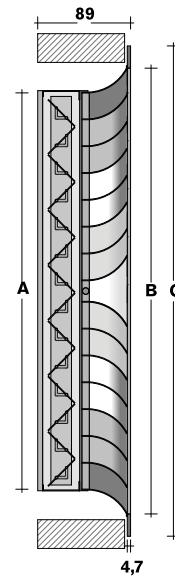

[ img.1 ]

[ img.2 ]

[ img.3 ]

[ img.4 ]

[ **img.1** ] corte vertical sem registo  
coupe verticale sans registre  
vertical cross-section without damper  
corte vertical sin regulador

[ **img.2** ] alçado frente  
vue de face  
front view  
vista frontal

[ **img.3** ] corte vertical com registo  
coupe verticale avec registre  
vertical cross-section with damper  
corte vertical con regulador

[ **img.4** ] corte horizontal com P/M  
coupe horizontale avec P/M  
horizontal cross-section with P/M  
corte horizontal con P/M

dimensões (mm) dimensions (mm) dimensions (mm) dimensiones (mm)

**LxH** **600x600**

**A** 492mm

**B** 550mm

**C** 600mm